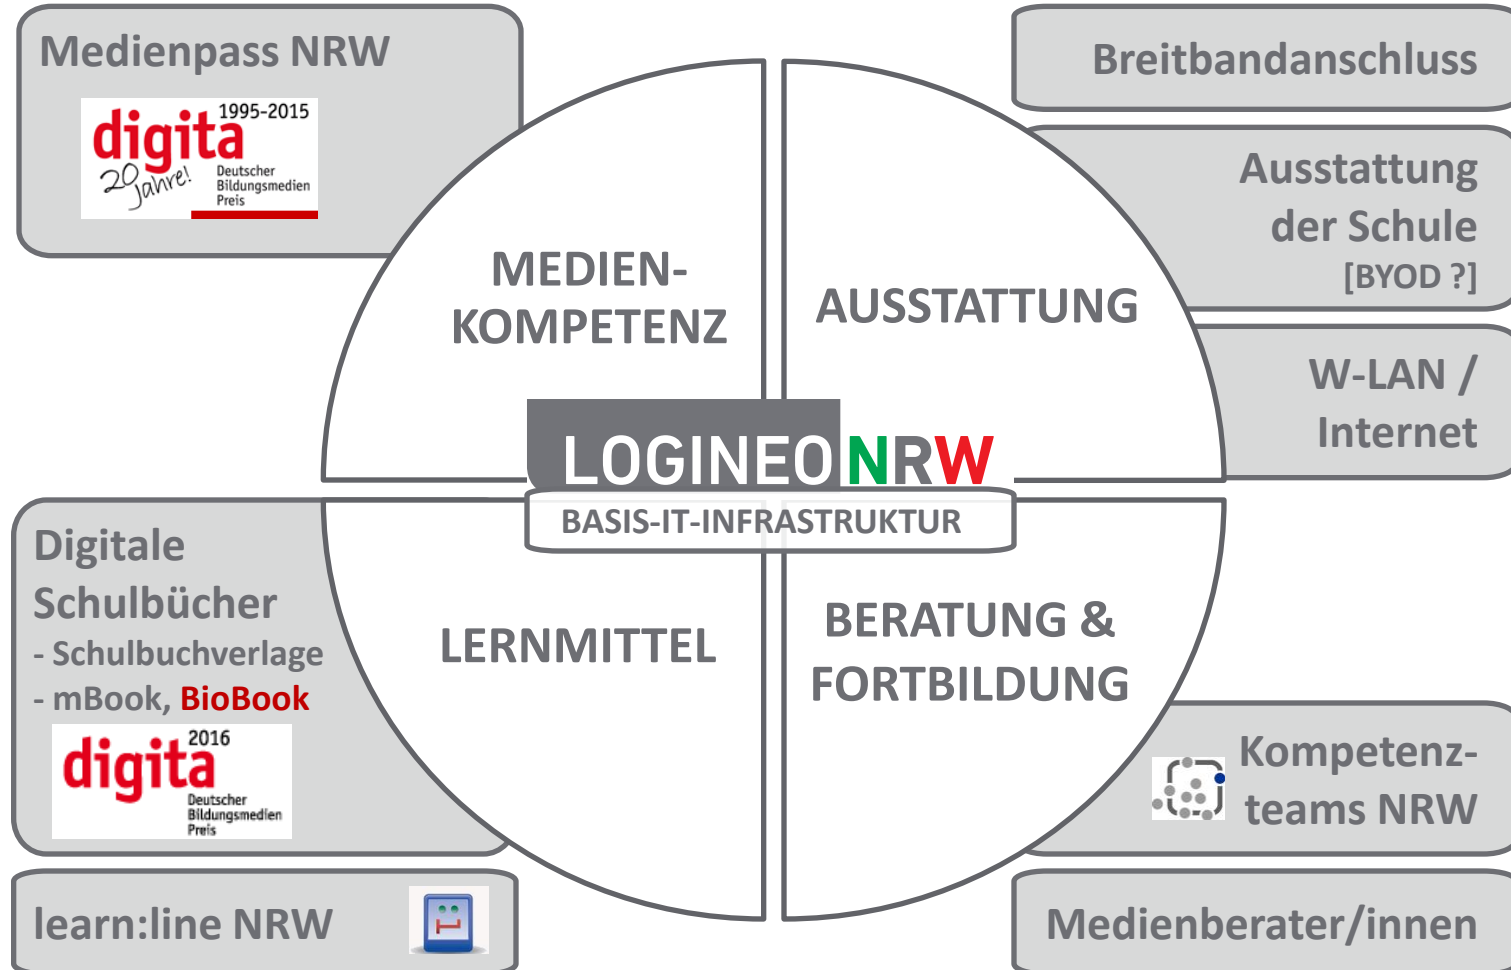

Basis-Infrastruktur für Schulen

als Teil der Initiative

Schule online – Lernen in der digitalen Welt

Ein Gemeinschaftsprojekt von Land und Kommunen

LOGINEO **NRW**

SCHULE ONLINE

-  LOGINEO
NRW
-  Link zur Webseite der Schule
-  Neuigkeiten und Termine
-  E-Mail, Kalender, Adressbuch
-  Dokumentenmanagementsystem
-  learn:line NRW
-  Medienpass NRW
-  Profil / Benutzerverwaltung
-  Netzwerk
-  Single Log-out